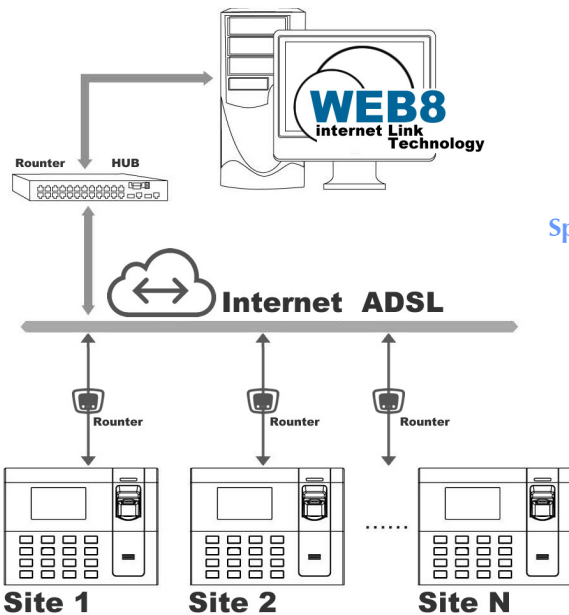

TIME2000

เครื่องสแกนลายนิ้วมือสำหรับใช้งานตามสาขา

เพื่อการติดตั้งและใช้งานตามสาขาอย่างเป็นระบบ

TIME2000 เป็นเครื่องสแกนลายนิ้วมือบันทึกเวลาทำงานที่ออกแบบมาสำหรับติดตั้งใช้งานตามสาขาต่างๆ โดยเฉพาะ ด้วยเทคโนโลยี WEB 8 internet Link ที่ออกแบบมาเพื่อการติดตั้งใช้งานอย่างเป็นระบบ ทุกสาขาสามารถ Link และควบคุมกำหนดค่าการใช้งานต่างๆ และส่งข้อมูลกลับมายังสำนักงานใหญ่ได้โดยอัตโนมัติ พร้อมทั้งรองรับการใช้งานและจัดการระบบได้จากทุกที่มีอินเทอร์เน็ต

WEB8 internet Link Technology

“ด้วยความสามารถในการจัดการระบบผ่านโปรแกรมแบบ Web Application พร้อมด้วยเทคโนโลยี WEB8 internet Link Technology ทำให้เครื่อง TIME2000 ที่รองรับระบบนี้สามารถเชื่อมต่อเข้าระบบได้อย่างง่ายดายเพียงแค่มืออินเทอร์เน็ตทั่วไปก็สามารถเริ่มต้นใช้งานได้”

คุณสมบัติเด่นของ TIME2000 Finger Scan Terminal

ติดตั้งใช้งานตามสาขา เพียงมี internet ผู้ดูแลสามารถกำหนดสิทธิ์การสแกนนิ้วตามสาขาได้

- เครื่องจะทำการส่งเวลาเข้าออกด้วยระบบดึงข้อมูลอัตโนมัติ ไม่ต้องเสียเวลาดึงข้อมูล
- ใช้ฐานเวลาจากส่วนกลาง รองรับระบบ Time Zone ใช้งานกับเครื่องที่อยู่ต่างประเทศได้
- 3,000 ลายนิ้วมือ 100,000 บันทึกเวลาเข้าออก จอแสดงผลแบบสี เมนู/เสียงภาษาไทย
- เครื่องใช้งานง่าย กำหนดสิทธิ์การใช้เครื่อง เวลาเข้าออก export ไปใช้กับระบบอื่นได้
- ลดต้นทุนในการบริหารและจัดการควบคุมบริหารเวลาเข้าออกอย่างเป็นระบบ

Specification and Technical data

	Fingerprint Capacity	3,000 Templates
	Logs Capacity	100,000 Logs
	ID Card Capacity	10,000 Card (Options)
	Display	3 inch LCD TFT
	LED Status	Red and Green
	Function Keys	16 button
	Platform	Linux inside
	CPU	ARM 32bit
	Sensor	Crystal fingerprint sensor Lens
	Languages	Thai / English
	Software Link	WEB8 Link Technology
	System requirements	Internet ADSL , Windows OS
	Temperature	0 – 45 C
	Humidity	20%-80%
	Power input	5 VDC
	Dimensions	185.2 X 140.6 X 47 mm
	Weight	0.87 Kg
	Options	Proximity / Mifare Card / Mini UPS